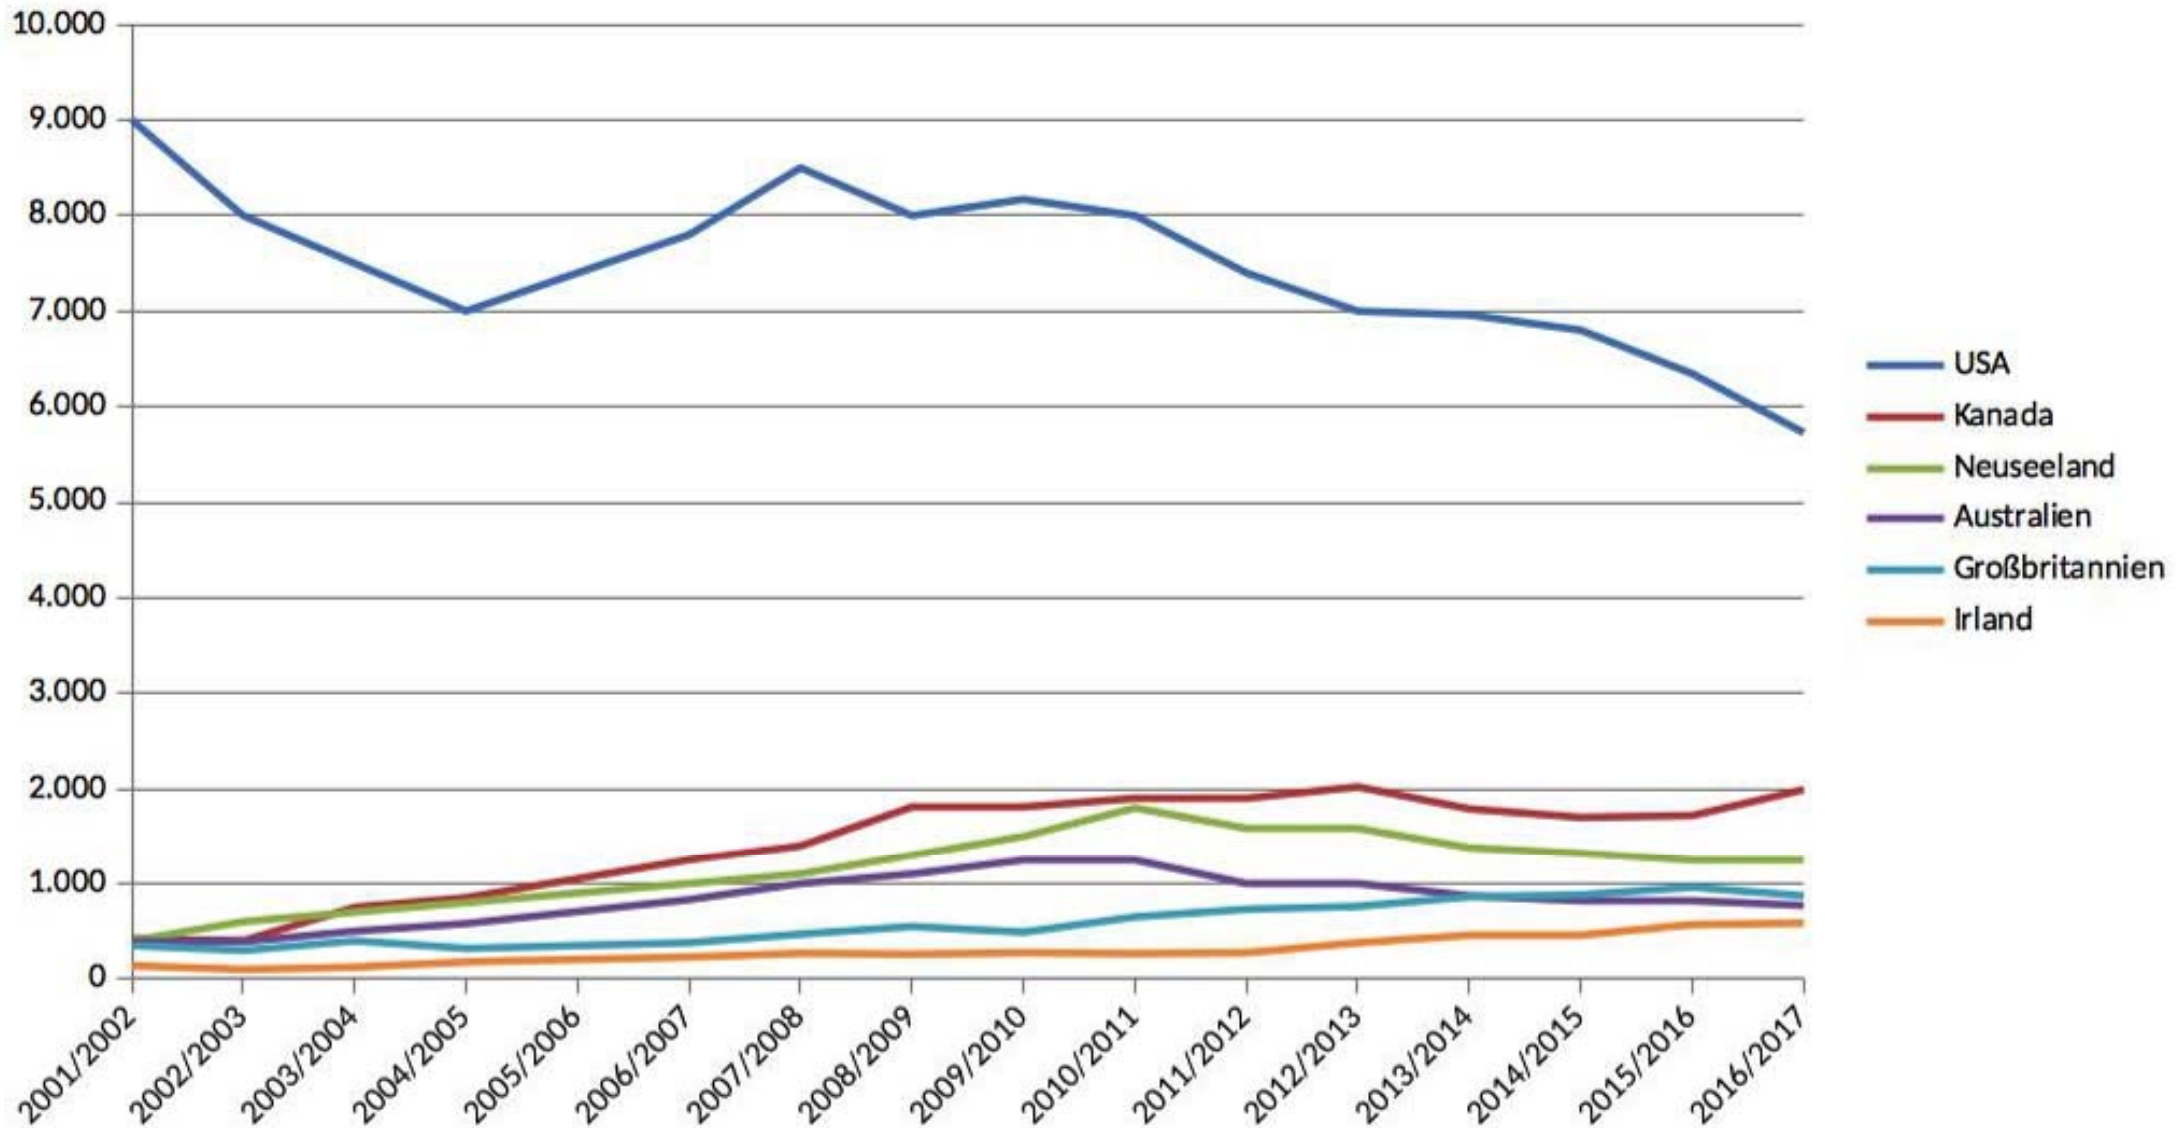

Teilnehmerzahlen Schüleraustauschprogramme – beliebteste englischsprachige Gastländer (öffentliches Schulprogramm, mindestens 3 Monate mit Austauschorganisation)

Quelle: **welt**weiser, Handbuch Fernweh, 16. Auflage 2017